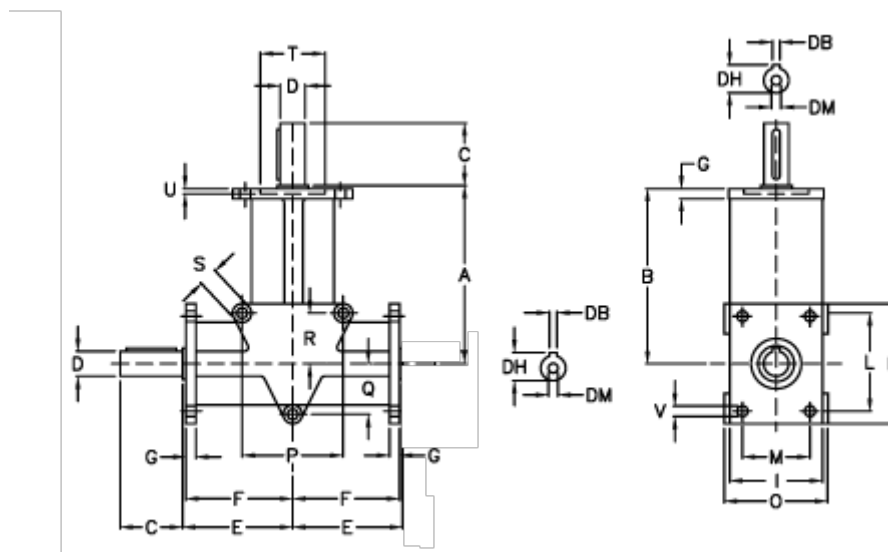

Varenummer: 2944020002200
 Beskrivelse: Vinkelgear RAN 20SB i=2

Mål

A	= 142.5	E = 77.5	O = 76
B	= 140	F = 75	P = 76
Betegnelse	= RAN 20	G = 8	Q = 38
C	= 50	H = 96	R = 38
DB	= 6	I = 74	S = 9.0
DH	= 22.5	L = 76	T H7 = 52
D h6	= 20	M = 54	U = 4.0
DM	= M8	N = 8.5	V = 8.5

Vægt (kg) = 3.2